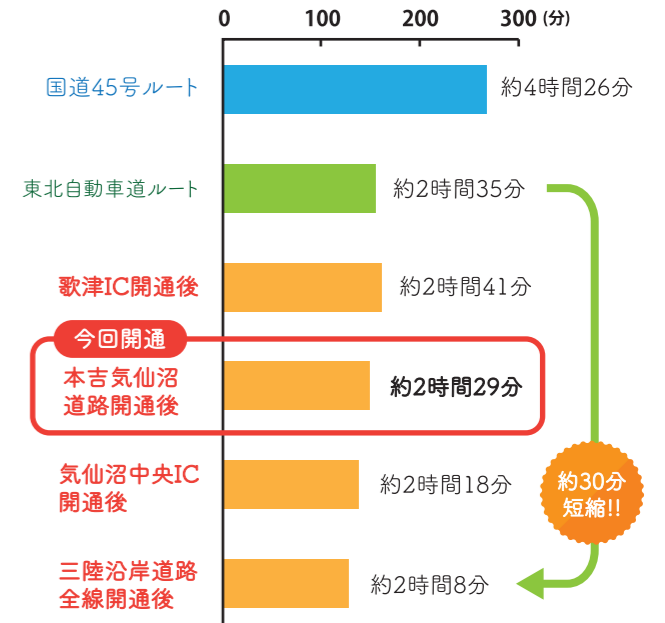

※資料:平成27年度全国道路・街路交通情勢調査(混雑時旅行速度)
※気仙沼市役所～仙台市役所間の所要時間
※H27以降の開通区間は、道路構造に応じた速度で算出

さらに! 一般国道284号室根バイパスも開通予定!

岩手県が「復興支援道路」として整備していた「一般国道284号室根バイパス」が、平成30年4月21日(土)に開通することになりました。これにより「一般国道284号」は一関市から沿岸部までの全区間が2車線道路として繋がることとなります。一関への交通アクセスが便利になるのは勿論、復興の力強い後押しとなるのが期待できます。

御誂京染
たかはし
〒988-0044
気仙沼市神山12番地18
TEL 0226-23-1457

どの医療機関からの
処方せんでも受付けております
にここ堂調剤薬局
気仙沼市田中前4丁目4-5
TEL:23-3110 / FAX:23-5253

横田屋本店
気仙沼市八日町1-4-8 電話(0226)22-0175
気仙沼 海の市 電話(0226)22-2672
ネットショップ <http://www.yokotayahonten.com>

東北運輸局指定民間車検工場
東北整指 第3-750号
株 オートショップ加藤
気仙沼市田中前3丁目9-1 電話 0226(24)3060

株式会社 菅原工業
このまちをつくる

B HEARTBEATBEXI
ご用命やお問い合わせは
22-600

河北新報
(有)藤田新聞店
☎(24)4822

なすや なすやタクシー
ジャンボ(10人乗)・中型・小型
福祉タクシー(車いす・ベッド)・認証整備工場
ご用命は ☎0226-22-5866

130th ANNIVERSARY
朝日生命保険相互会社
気仙沼営業所
〒988-0053 気仙沼市田中前1丁目5-9
TEL:0226-22-0851 FAX:0226-23-3225

歩み続ける地域と共に43年
南郷調剤薬局
宮城県気仙沼市南郷 5-5
Tel:0226-23-7753

よい品・よい柄・よい値段
しまだ
宮城県気仙沼市八日町2-2-12 電話:0226-22-0286

写真集1冊980円～
最短30分
仕上げ～
カメラのオガタ

お客様満足度 地域 No.1を目指す!
TAKAHASHI
株式会社 高橋住研
気仙沼市松崎菅90-22 ☎0120-09-1265

文具・オフィス用品・オフィス家具
OA機器・複合機・トータルコピーサービス
株式会社 **ヒアソワ事務器**
TEL(0226)22-0465 / FAX(0226)23-2985

熱い思いを胸に、
蒸気ので気仙沼の未来を描く。
SANRIKU BOILER
三陸ボイラーサービス(株)
TEL:0226-24-3977

最高等級品質住宅
FENICE
フェニーチェホーム

YAMAHA MOTORCYCLE ADVANCE DEALER
Motor's Shop EBINA
Phone 24-1331 気仙沼市上田中2丁目1-8 毎週火曜日定休

あなたもラチオ気仙沼の情報誌に
バナー広告を掲載してみませんか?
次号は7月1日発行予定!
詳しくはラチオ気仙沼(0226-25-8470)まで!
※掲載順不同